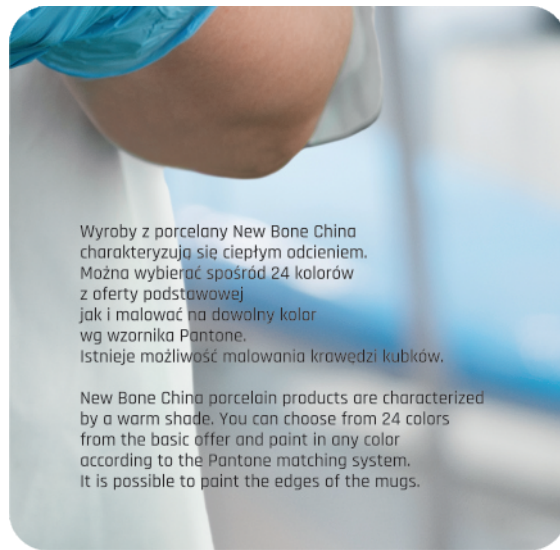

Wyroby z porcelany New Bone China charakteryzują się ciepłym odcieniem. Można wybierać spośród 24 kolorów z oferty podstawowej jak i malować na dowolny kolor wg wzornika Pantone. Istnieje możliwość malowania krawędzi kubków.

New Bone China porcelain products are characterized by a warm shade. You can choose from 24 colors from the basic offer and paint in any color according to the Pantone matching system. It is possible to paint the edges of the mugs.